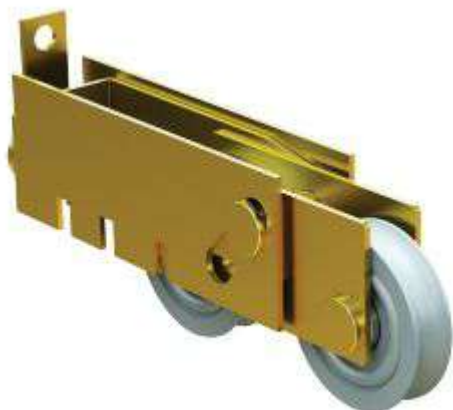

SKU: 130100100

RÍO BRAVO BATHROOM CANCEL TROLLEY

Shower door roller Rio Bravo
Type I.

- Maximum Weight: 30 kg
per pair

**TEMPERED
GLASS EXPERTS**

5200 NTE Mesa ST-D108, El Paso, TX

+1 915-257-1009

temperedglassexperts@gmail.com