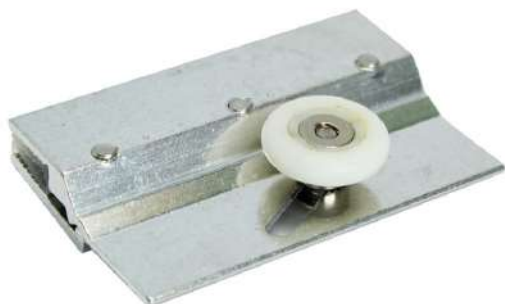

SKU: 130100100

RÍO BRAVO BATHROOM CANCEL TROLLEY

Shower door roller Rio Bravo
Type I.

- Maximum Weight: 30 kg
per pair

**TEMPERED
GLASS EXPERTS**

5200 NTE Mesa ST-D108, El Paso, TX

+1 915-257-1009

temperedglassexperts@gmail.com